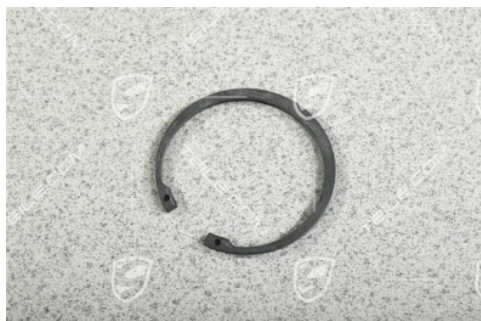

## Sicherungsring, Radnabe Lager, L=R

 **TEILE.COM** > 968 > Hinterachse > 501-01 Hinterachse-Seitenteil, Träger

### Produktdetails

Artikelnummer:	N 0123501
Zustand:	<b>Neu</b>
Geeignet für:	Porsche 924, 1986-1988 Porsche 944, 1985-1991 Porsche 968, 1992-1992
Seite:	Links = Rechts
Seite:	
Herstellerpreis:	8,31 € (netto :6,98 €)
Rabatt:	5%
Verfügbarkeit:	<b>Versandfertig</b>
<b>Preis:</b>	<b>7,89 €</b> <b>(netto:6,63 €)</b>

### Produktbeschreibung

Sicherungsring, Radnabe Lager, L=R